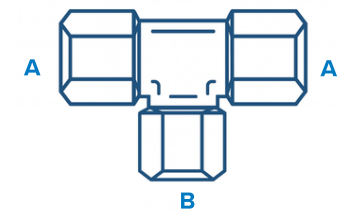

Tee Compression Union