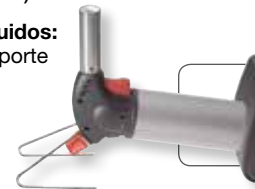

Elementos incluidos: base negra y soporte de metal.

El soporte de metal incluido convierte la antorcha en un mechero de sobremesa.

Dimensiones (L x An x Al)	Número de catálogo	Precio
5½" x 3½" x 8" (14 x 9 x 21 cm)	YV-36310-41	

[YV-36138-90](#) Envases de combustible butano. Paquete de 12

¡Espere!

Encontrará más con su distribuidor local

¡Encuentre todas las especificaciones de los productos que necesita!

Trípode de soporte para mechero

No hay necesidad de abrazaderas de anillo ni de soportes

- Se coloca fácilmente sobre los quemadores
- Hecho de acero y patas de hierro fundido, removibles